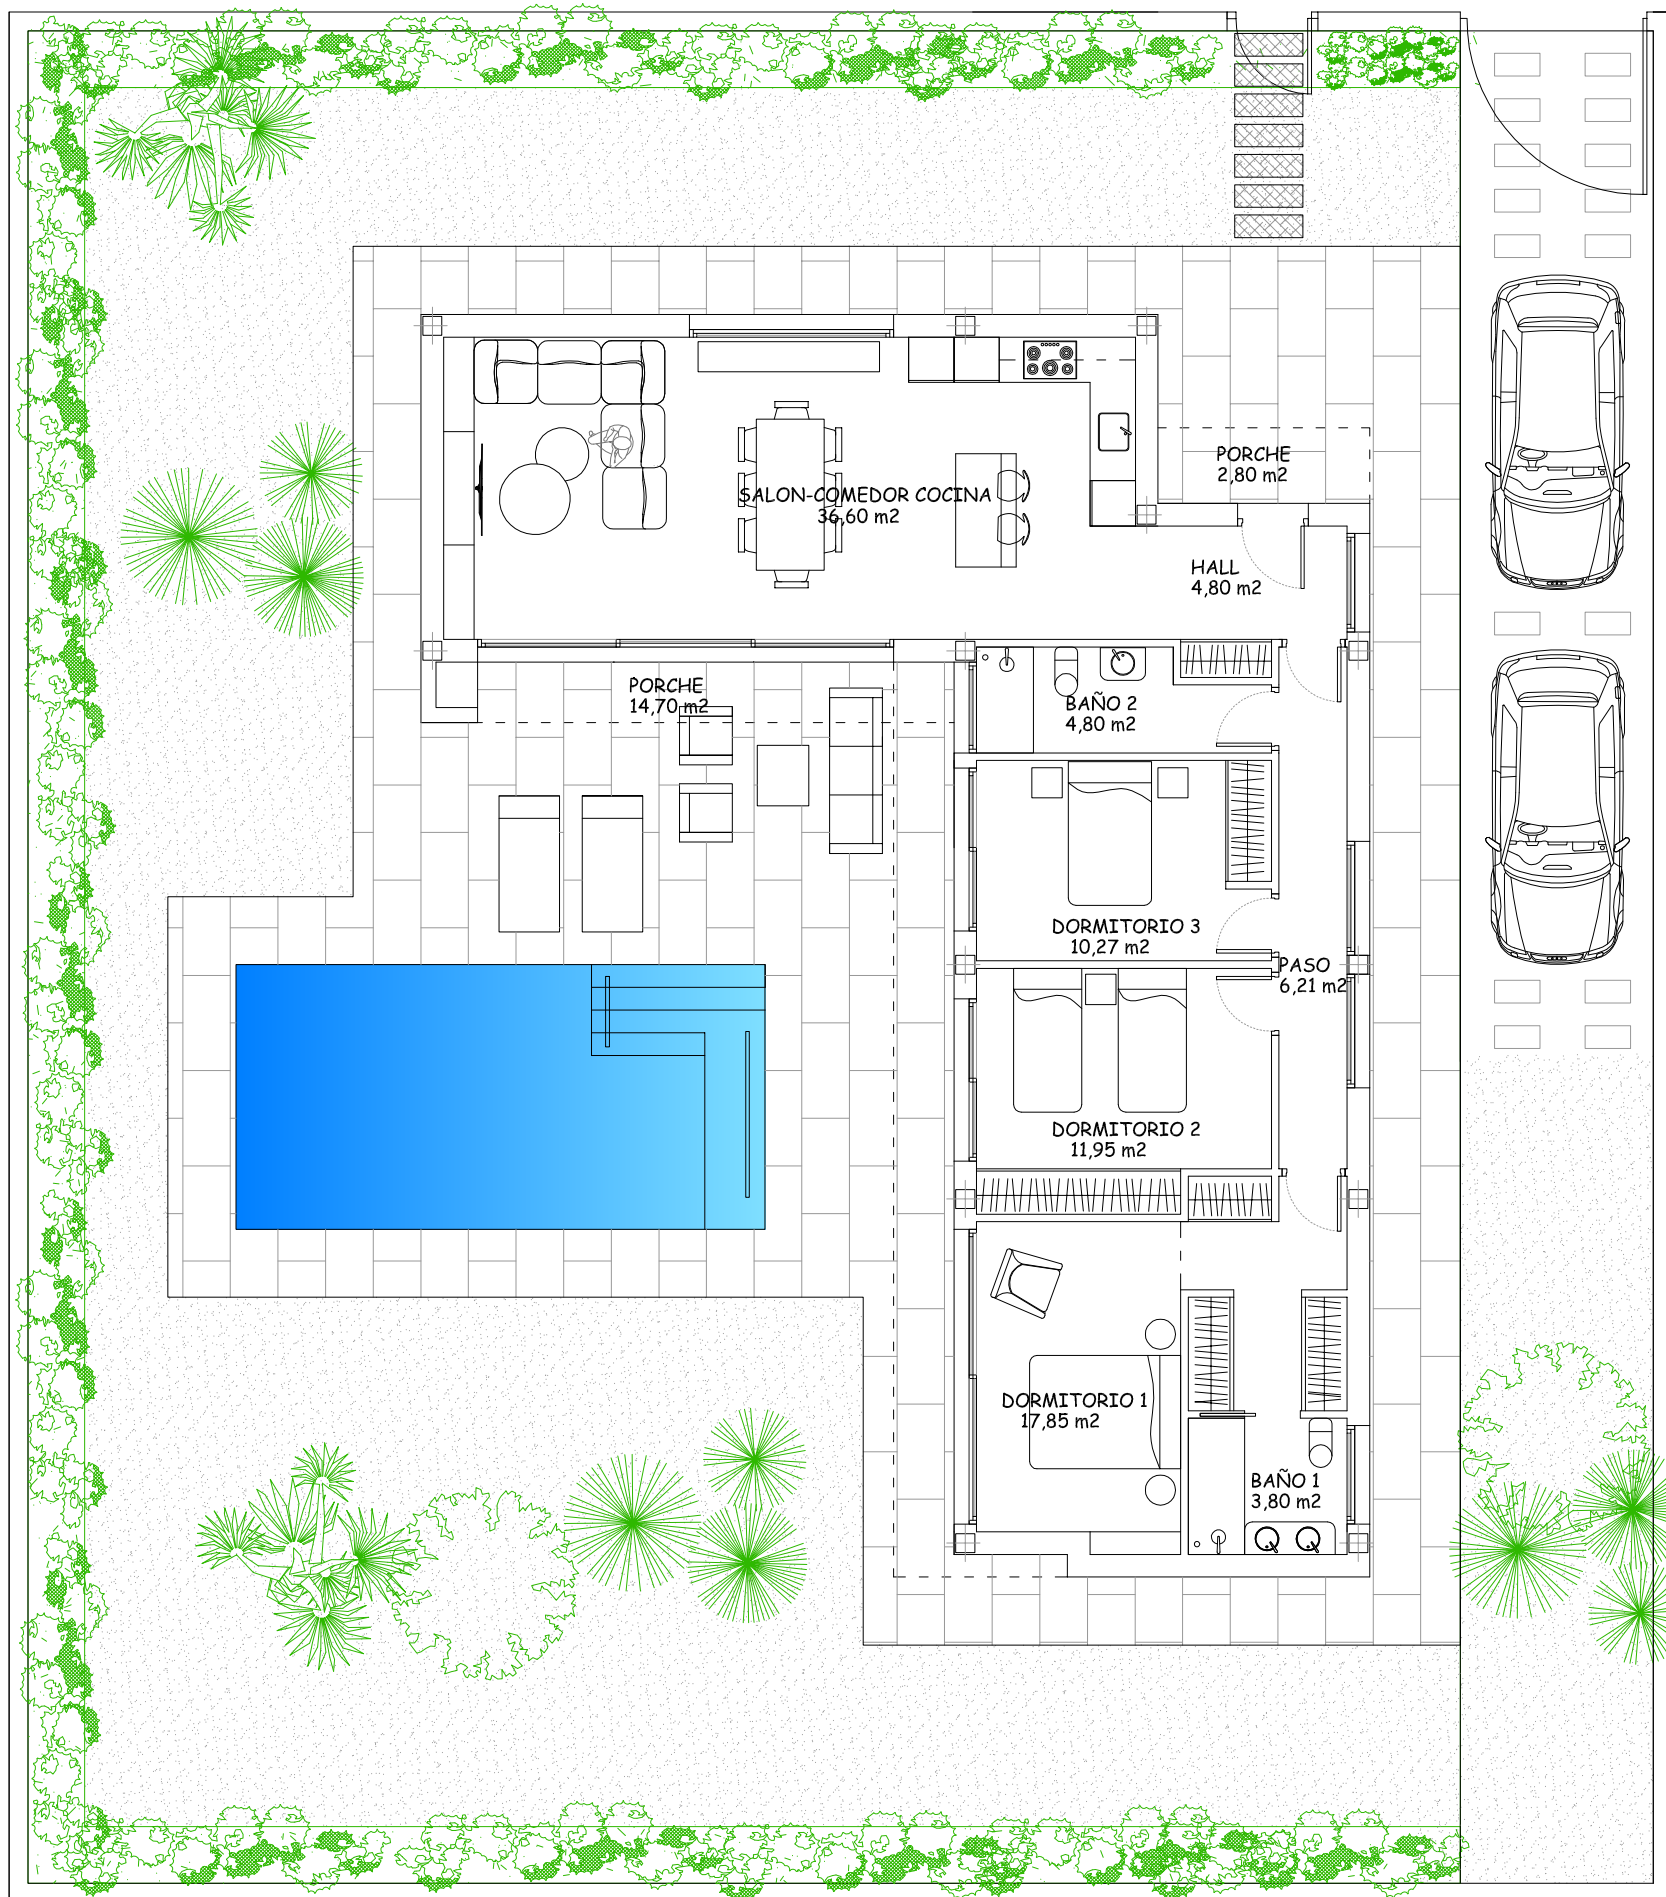

VILLA ESENCIA.

PARCELA DE 545 m2 CON PISCINA. VEGA HILLS - COTO RIÑALES

MANZANA N°5

CALLE M								
4	5	6	10	11	12	16	17	18
1	2	3	7	8	9	13	14	15
CALLE L								

VILLA N° 14

CUADRO DE SUPERFICIES

Superficie de parcela/plot	545,00 m2
Superficie Construida/Built	117,88 m2
Superficie Const. Porches	17,90 m2
Superficie Terraza-Piscina	46,15 m2
Superficie Piscina (7m x 3,5m)	24,50 m2
Superficie Jardín/Garden	338,57 m2
Sup. Total Disfrute	545,00 m2